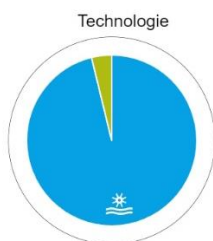

Preisblatt Energie Privat Natur

gültig ab 1.5.2023

Kundenservice

Telefon: (03882)2546-0

E-Mail: service@sbm.or.at

www.sbm.or.at

Privat Natur - Normalstrom und Nachtstrom

Verbrauchspreis Cent/kWh	27,7090	33,2508
Grundpreis Euro/Monat	2,63	3,16
	exkl. USt.	inkl. USt.

Privat Eco Nachtstrom

Verbrauchspreis HT* Cent/kWh	25,1900	30,2280
Verbrauchspreis NT* Euro/Monat	22,7500	27,3000
	exkl. USt.	inkl. USt.

*Die Abkürzung HT wird für die Hochtarifzeit von 06:00 Uhr bis 22:00 Uhr und NT für die Niedertarifzeit von 22:00 Uhr bis 06:00 Uhr verwendet.

Die angeführten Preise sind Energiepreise. Nicht enthalten sind die jeweils gültigen Entgelte für den Netzbetrieb, wie Netznutzungsentgelt, Netzverlustentgelt und Entgelt für Messleistungen, sowie die gesetzlich vorgegebenen Steuern, Abgaben, Zuschläge und Förderbeiträge. Diese Preise sind auf der Homepage der E-Control unter www.e-control.at einsehbar.

Stromkennzeichnung

Gemäß §78 Abs. 1 und 2 ELWOG 2010 und Stromkennzeichnungsverordnung 2011 für den Zeitraum 1.1.2022 bis 31.12.2022

Stromkennzeichnung

Versorgermix 01-2022 bis 12-2022 Stadtbetriebe Mariazell Gesellschaft m.b.H.

96,2 % aus Wasserkraft
3,8 % aus sonstigen erneuerbaren
Energieträgern